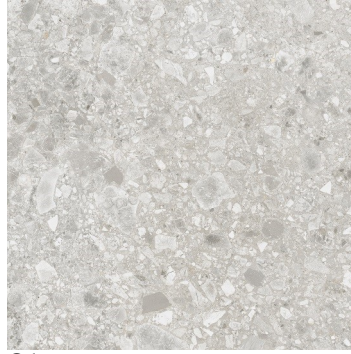

Ceppo di Gre

59,3x59,3x1

Marfil
VC6001 ■ T095

Gris
VC6002 ■ T095

Cemento
VC6003 ■ T095

Oriyas Natural*
VC6004 ■ T095

Ceppo di Gre	Besteleenheid	st./m ²	kg./m ²	m ² /pallet	Soort Tegel	Oppervlak
59,3x59,3x1 Gerectificeerd	3 st./1,05 m ²	2,86	24,6	41,96	PEI4 R9	Mat

*De Oriyas Natural bestaat uit verschillende decors (meer dan hier getoond) die willekeurig gemengd in de verpakking geleverd worden.